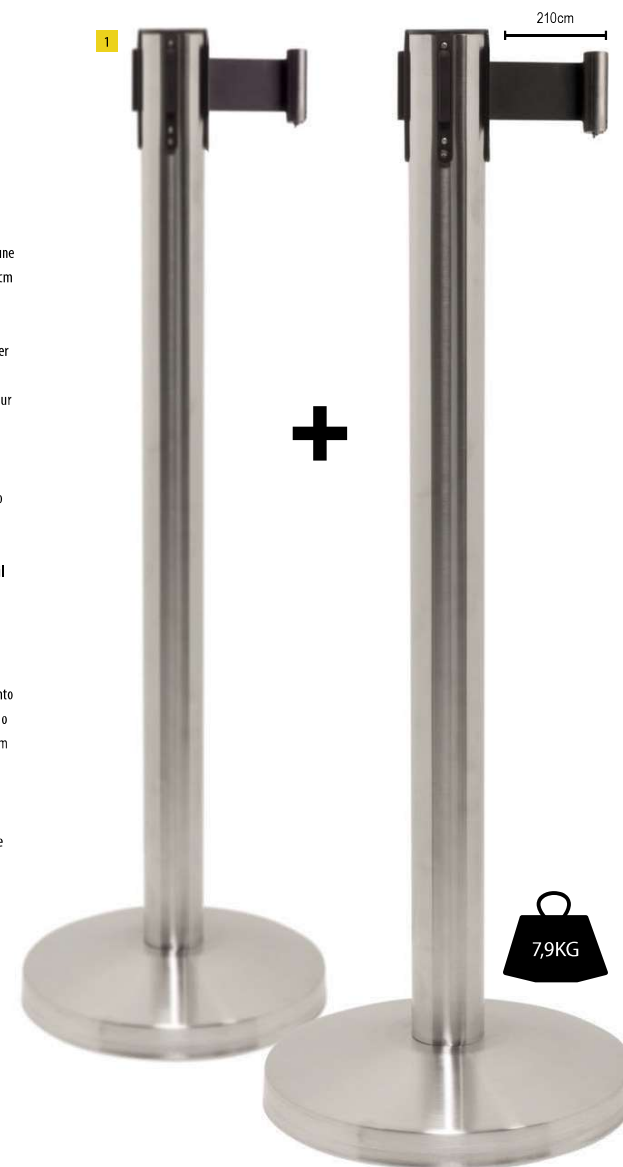

FR Pour usage intérieur, acier inoxydable poli avec finition chrome, avec 4 points de connexion et base renforcée par une protection anti-rayures. Bande rétractable en nylon de 210cm incluse. Vendu par lot de 2.

DE Witterungsbeständiges Leitsystem aus poliertem Edelstahl mit Chrombeschichtung. Verstärker Fuß mit glatter Bodenfläche. Die 210cm langen Absperrbänder aus Nylon können sternförmig in vier Richtungen gespannt werden. Nur im 2er-Set erhältlich.

IT Confezione di 2 colonnine cromate con nastro retrattile in nylon di 210 cm. Realizzate in acciaio inossidabile lucido resistenti agli agenti atmosferici. Base rinforzata antigraffio per la protezione del pavimento, palo con quattro punti di connessione.

ES Pack de 2 postes de acogida cromados con cinta retráctil de nylon de 210 cm. Hechos en acero inoxidable pulido, resistente a los agentes atmosféricos. Base reforzada anti-rayones para proteger el piso. Poste con cuatro puntos de conexión.

PT Conjunto de 2 postes em aço inox polido com acabamento cromado, com cinta retráctil em nylon de 210cm. Apto para o exterior. Base reforçada com protecção anti riscos. Poste com 4 pontos de conexão.

NL Weerbestendig, gepolijst roestvrij staal met chroom afwerking, anti-kras, vloer beschermende versterkte voet, paal heeft vier-weg verbindingpunten. Inclusief intrekbare nylon riem van 210cm. Verkocht als een set van twee.