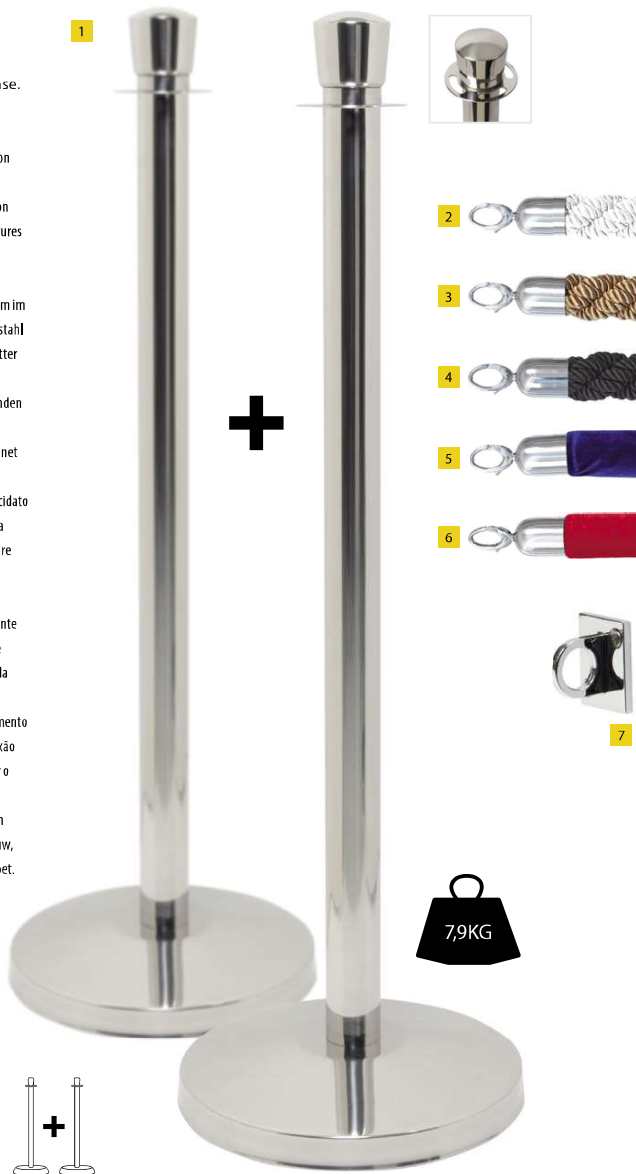

IT Confezione di due colonnine in acciaio inossidabile lucidato con finitura cromata resistente agli agenti atmosferici. La colonnina ha 4 fessure sulla parte superiore per agganciare il cordone. Base resistente ma leggera, rinforzata e con proprietà antigraffio.

ES Pack de dos postes de acero pulido inoxidable resistente a la intemperie con acabado cromado y anillo en su parte superior para conexión de 4 cuerdas. Base ligera reforzada anti-rayones para protección del piso.

PT Conjunto de barreiras em aço inoxidável com acabamento cromado resistente a intempéries, anel superior de conexão para 4 cordas. Base leve reforçada anti-riscos para proteger o chão.

NL Weersbestendig gepolijst roestvrij staal met chroom afwerking, bovenring voor vier-weg verbinding voor touw, anti-kras, vloerbeschermende versterkte lichtgewicht voet. Verkocht als een set van twee.

2 1

1 RS-LW-CH | 100x33x33cm | 15,8kg

1 5

2 RS-CLRP-CHWT | 59,5x4x4cm | 0,9kg

3 RS-CLRP-CHBR | 59,5x4x4cm | 0,9kg

4 RS-CLRP-CHBL | 59,5x4x4cm | 0,9kg

5 RS-CLRP-CHBU | 59,5x4x4cm | 0,9kg

6 RS-CLRP-CHRD | 59,5x4x4cm | 0,9kg

7 RS-CLWH-CH | 5x3,8x4cm | 0,1kg